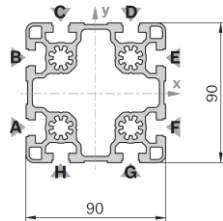

## 3 842 992 443 Профиль алюминиевый 60x60L

При заказе штанги  
3035мм или 6070 мм  
3,035 6,07 ... 118,36  
метра

При заказе от 121,4 метров  
(20 шт по 6070мм)

24,38 €/метр

20,98 €/метр