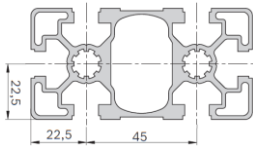

### 3 842 993 130 Профиль алюминиевый 40x80L

При заказе штанги  
3035мм или 6070 мм  
3,035 6,07 ... 69,8  
метра

При заказе от 72,84 метров  
(12 шт по 6070 мм)

**24,89 €/метр**

**21,40 €/метр**

## 3 842 992 425 Профиль алюминиевый 45x45L

При заказе штанги  
3035мм или 6070 мм  
3,035 6,07 ... 118,36  
метра

При заказе от 121,4 метров  
(20 шт по 6070 мм)

13,99 €/метр

11,31 €/метр

## 3 842 992 432 Профиль алюминиевый 45x90L

При заказе штанги  
3035мм или 6070 мм  
3,035 6,07 ...  
69,8метра

При заказе от 72,84 метров  
(12 шт по 6070мм)

28,59 €/метр

23,33 €/метр