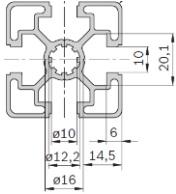

### 3 842 993 120 Профиль алюминиевый 40x40L

При заказе штанги  
3035мм или 6070 мм  
3,035 6,07 ... 118,36  
метра

При заказе от 121,4 метров  
(20 шт по 6070 мм)

**13,16 €/метр**

**10,43 €/метр**

### 3 842 993 130 Профиль алюминиевый 40x80L

При заказе штанги  
3035мм или 6070 мм  
3,035 6,07 ... 69,8  
метра

При заказе от 72,84 метров  
(12 шт по 6070 мм)

**24,89 €/метр**

**21,40 €/метр**

## 3 842 992 425 Профиль алюминиевый 45x45L

При заказе штанги  
3035мм или 6070 мм  
3,035 6,07 ... 118,36  
метра

При заказе от 121,4 метров  
(20 шт по 6070 мм)

13,99 €/метр

11,31 €/метр