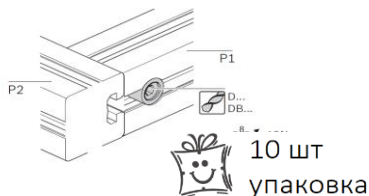

Быстрозажимной соединитель

		При заказе от 1 шт до 99шт		При заказе от 100шт	
3 842 535 459	N8 0DEG	2,67 €	2,40 €		
3 842 535 465	N8 90DEG	2,67 €	2,40 €		
3 842 535 458	N10 0DEG	2,67 €	2,40 €		
3 842 535 466	N10 90DEG	2,67 €	2,40 €		

Плавающая опора

		При заказе от 1 шт до 99шт		При заказе от 100шт	
3 842 502 257	D30 M8x65	2,50 €	2,25 €		
3 842 352 061	D44 M12x85	4,12 €	3,70 €		
3 842 536 470	D44 M12x160	7,31 €	6,58 €		
3 842 311 951	D90 M16x145	10,40 €	9,36 €		

Резьбовая втулка

3 842 504 790	M12	4,10 €			

Ползун

		При заказе от 1 шт до 99шт		При заказе от 100шт	
3 842 530 329	N10	3,19 €	2,87 €