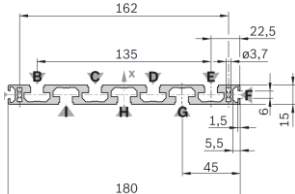

## 3 842 992 857 Профиль алюминиевый 90x180L

При заказе штанги  
2800мм или 5600мм  
2,8 5,6 ... 14 метра

При заказе от 16,8метров  
(3 шт по 5600мм)

116,29 €/метр

104,72 €/метр