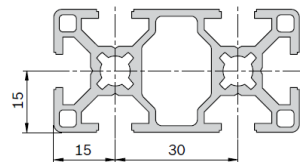

### 3 842 990 720 Профиль алюминиевый 30x30

При заказе штанги  
3035мм или 6070мм  
3,035 6,07 ... 118,36  
метра

При заказе от 121,4 метров  
(20 шт по 6070мм)

**8,43 €/метр**

**6,52 €/метр**

### 3 842 992 457 Профиль алюминиевый 30x60

При заказе штанги  
2800мм или 5600 мм  
2,8 5,6 ... 53,2 метра

При заказе от 56 метров  
(10 шт по 5600 мм)

**18,56 €/метр**

**16,45 €/метр**