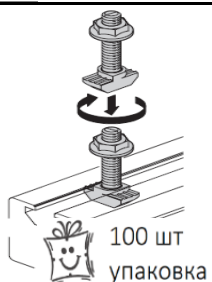

Винт центральный

3 842 528 593	S6x16-T25		0,30 €
3 842 527 174	S8x25-T40		0,40 €
3 842 530 236	S12x30-T50		0,72 €

T-образный болт

3 842 523 920	M6x16		0,44 €
3 842 528 718	HS10-M8x25		0,40 €
3 842 528 724	HS10-M8x40		0,55 €

T-образная гайка