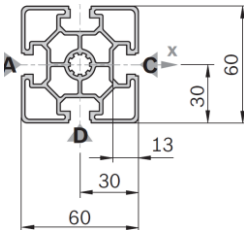

## 3 842 992 432 Профиль алюминиевый 45x90L

При заказе штанги  
3035мм или 6070 мм  
3,035 6,07 ...  
69,8метра

При заказе от 72,84 метров  
(12 шт по 6070мм)

28,59 €/метр

23,33 €/метр