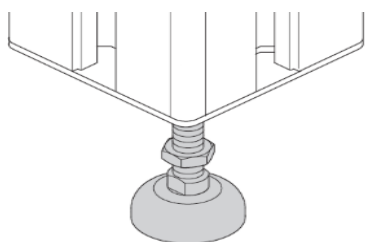

Плавающая опора

		При заказе от 1 шт до 99шт		При заказе от 100шт	
3 842 502 257	D30 M8x65	2,50 €	2,25 €		
3 842 352 061	D44 M12x85	4,12 €	3,70 €		
3 842 536 470	D44 M12x160	7,31 €	6,58 €		
3 842 311 951	D90 M16x145	10,40 €	9,36 €