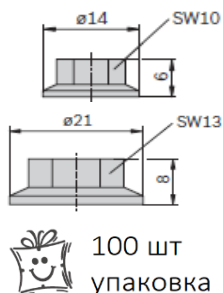

Гайка с буртиком

3 842 523 925	M6		0,17 €
3 842 345 081	M8		0,17 €