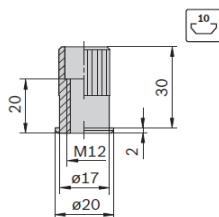

Резьбовая втулка

3 842 504 790	M12	4,10 €