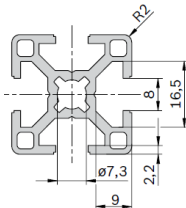

### 3 842 992 891 Профиль алюминиевый 20x40

При заказе штанги  
1500мм или 3000мм  
1,5 3 ... 58,5 метра  
**9,97 €/метр**

При заказе от 72 метров  
(20 шт по 3000мм)

**8,51 €/метр**