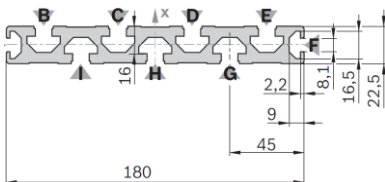

## 3 842 993 079 Профиль алюминиевый 15x180L

При заказе штанги  
2800мм или 5600мм  
2,8 5,6 ... 30,8 метра

При заказе от 33,6 метров  
(6 шт по 5600мм)

32,97 €/метр

28,71 €/метр