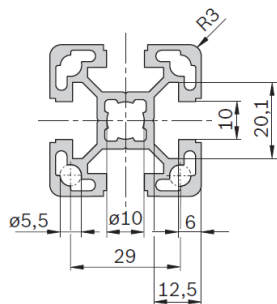

### 3 842 992 457 Профиль алюминиевый 30x60

При заказе штанги  
2800мм или 5600 мм  
2,8 5,6 ... 53,2 метра

При заказе от 56 метров  
(10 шт по 5600 мм)

**18,56 €/метр**

**16,45 €/метр**

### 3 842 993 120 Профиль алюминиевый 40x40L

При заказе штанги  
3035мм или 6070 мм  
3,035 6,07 ... 118,36  
метра

При заказе от 121,4 метров  
(20 шт по 6070 мм)

**13,16 €/метр**

**10,43 €/метр**