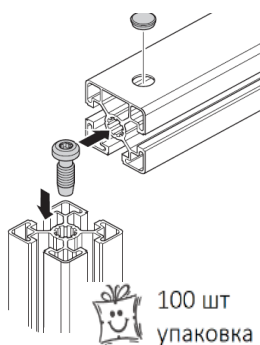

## 3 842 990 345 Профиль алюминиевый 22,5x180L

При заказе штанги  
2800мм или 5600мм  
2,8 5,6 ... 30,8 метра

При заказе от 33,6 метров  
(6 шт по 5600мм)

65,31 €/метр

57,24 €/метр