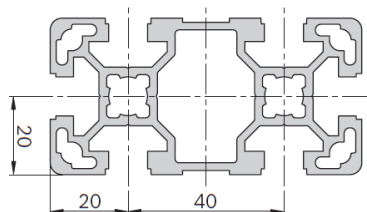

### 3 842 993 120 Профиль алюминиевый 40x40L

При заказе штанги  
3035мм или 6070 мм  
3,035 6,07 ... 118,36  
метра

При заказе от 121,4 метров  
(20 шт по 6070 мм)

**13,16 €/метр**

**10,43 €/метр**