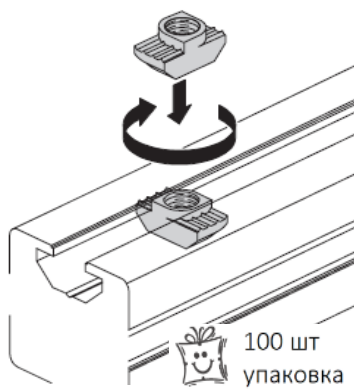

3 842 523 135	6 M4		0,44 €
3 842 501 751	8 M4		0,35 €
3 842 501 752	8 M5		0,35 €
3 842 501 753	8 M6		0,35 €
3 842 530 281	10 M4		0,35 €
3 842 530 283	10 M5		0,35 €
3 842 530 285	10 M6		0,35 €
3 842 530 287	10 M8		0,35 €