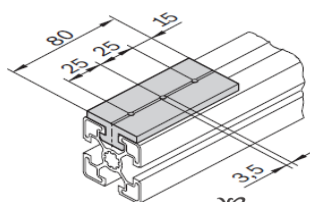

Ползун

		При заказе от 1 шт до 99шт		При заказе от 100шт	
3 842 530 329	N10	3,19 €	2,87 €