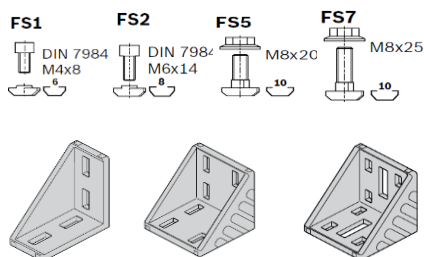

Угловой соединитель + крепеж

		При заказе от 1шт до 99шт	При заказе от 100шт
3 842 523 511	20/20 2xFS1	2,08 €	1,87 €
3 842 523 528	30/30 2xFS2	2,79 €	2,51 €
3 842 529 383	40/40 2xFS5	3,53 €	3,18 €
3 842 523 561	45/45 2xFS7	3,53 €	3,18 €
3 842 523 570	45/90 4xFS7	7,88 €	7,09 €
3 842 523 553	60/60 2xFS5	5,88 €	5,29 €
3 842 523 578	90/90 8xFS7	10,43 €	9,39 €

Заглушка углового соединителя

3 842 548 842	20/20 Signal gray	0,32 €
3 842 548 846	30/30 Signal gray	0,67 €
3 842 548 854	40/40 Signal gray	0,69 €
3 842 548 862	45/45 Signal gray	0,81 €