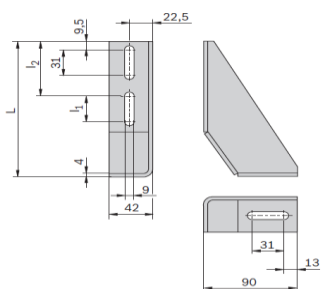

Фундаментальный соединитель

		При заказе от 1шт до 99шт	При заказе от 100шт
3 842 146 815	160X90X42X4	7,96 €	7,17 €