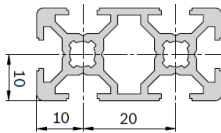

### 3 842 992 888 Профиль алюминиевый 20x20

При заказе штанги  
1500мм или 3000мм  
1,5 3 ... 58,5 метра  
**5,72 €/метр**

При заказе от 60 метров  
(20 шт по 3000мм)

**4,63 €/метр**