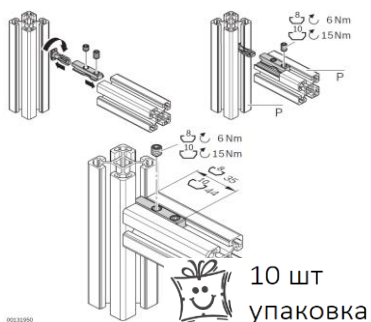

Зажимной соединитель

		При заказе от 1шт до 99шт	При заказе от 100шт
3 842 538 489	SV8	3,44 €	3,10 €
3 842 538 490	SV10	3,44 €	3,10 €
3 842 538 491	SV10 L	3,44 €	3,10 €

только для 45x45L
45x90L