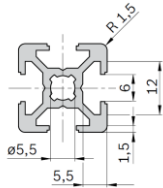

### 3 842 992 888 Профиль алюминиевый 20x20

При заказе штанги  
1500мм или 3000мм  
1,5 3 ... 58,5 метра  
**5,72 €/метр**

При заказе от 60 метров  
(20 шт по 3000мм)

**4,63 €/метр**