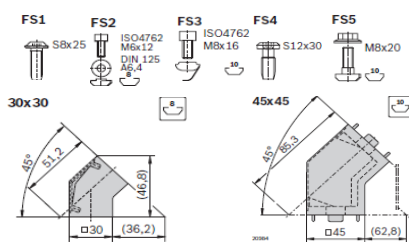

Соединитель под 45°

		При заказе от 1шт до 99шт	При заказе от 100шт
3 842 518 426	30/30 2xFS1, FS2, FS3	8,87 €	7,98 €
3 842 532 205	40/40 2xFS4, FS5	11,71 €	10,54 €
3 842 535 428	45/45 2xFS4, FS5	11,71 €	10,54 €