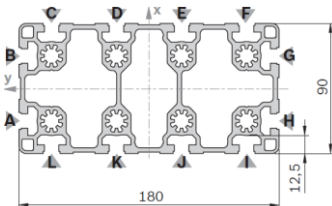

## 3 842 992 415 Профиль алюминиевый 90x90L

При заказе штанги  
3035мм или 6070 мм  
3,035 6,07 ... 33,38  
метра

При заказе от 36,42 метров  
(6 шт по 6070мм)

57,85 €/метр

47,31 €/метр