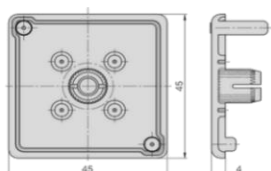

Заглушка торцевая

3 842 548 742	20x20 Signal gray	0,44 €
3 842 548 744	30x30 Signal gray	0,66 €
3 842 548 746	40x40 Signal gray	0,72 €
3 842 548 752	45x45 Signal gray	0,77 €
3 842 511 874	60x60 Signal gray	1,36 €
3 842 548 780	30x60 Signal gray	1,26 €
3 842 548 748	40x80 Signal gray	1,55 €
3 842 548 756	45x90 Signal gray	1,63 €

Профиль защитный